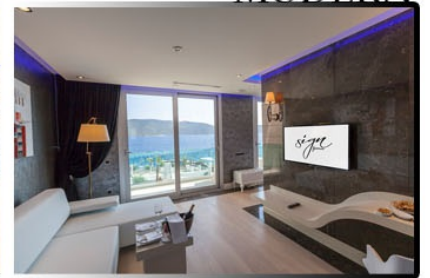

- iDock
- Mini Bar
- Direk Telefon ve Kablosuz İnternet
- Saç Kurutma Makinesi
- Kasa
- Espresso Makinası & Su Isıtıcısı
- Yastık Menüü

MODERN