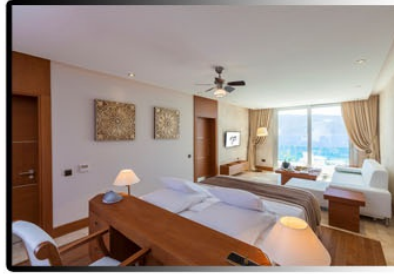

Knight Suit Odalar (60m² - 2 Adet)

Maksimum konaklama:

2 yetişkin ve 1 bebek (0-2 yaş, bebek yatağı konulabilir.)

KLASİK

- 1 Yatak Odası (1 French Yatak)
- 1 Banyo (Jakuzi, Kurna, Duş)
- Oturma Grubu
- 1 Giyinme Odası

- Balkon
- Deniz Manzarası
- Klima
- Uydu TV

- iDock
- Mini Bar
- Direk Telefon ve Kablosuz İnternet
- Saç Kurutma Makinesi
- Kasa
- Espresso Makinası & Su Isıtıcısı
- Yastık Menüü

MODERN

İçmeler Mevkii P.K. 357 48400 Bodrum > Muğla > TÜRKİYE

T: +90 252 316 89 80 F: +90 252 313 73 01 www.ersan.com.tr info@ersan.com.tr