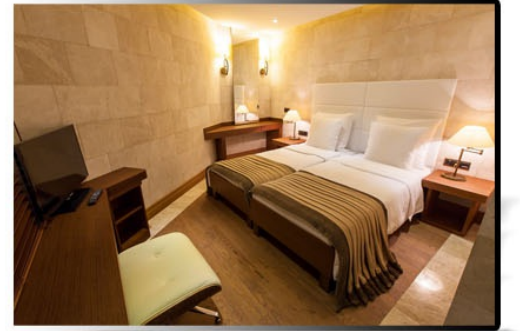

## KONAKLAMA

20 Oda

Tüm odalar deniz manzaralıdır. Odalarımızda teras veya özel yüzme havuzu, küvet/duş/kurna kombinasyonu, ayarlanabilir klima, şık tavan vantilatörü, oturma grubu, tuvalet masası, LCD TV, ulusal ve uluslararası TV kanalları, telefon, iDock, mini bar, kasa, saç kurutma makinesi, espresso/kahve makinesi, su ısıtıcısı, yastık menüsü, BVLGARI banyo buklet takımı, kablosuz internet erişimi mevcuttur.

### DELUXE ODALAR (45m<sup>2</sup>)

İçinde oturma grubu bulunan modern dekoru ile deniz manzaralı özel bir balkon, 1 banyo ve 1yatak odasından oluşan konforlu bir yaşam alanı. Deluxe odalarımızda; ayarlanabilir klima şık tavan vantilatörü, oturma grubu, tuvalet masası, LCD TV, ulusal ve uluslararası TV kanalları, telefon, iDock, mini bar, kasa, saç kurutma makinesi, espresso/kahve makinesi, su ısıtıcısı, yastık menüsü, BVLGARI banyo buklet takımı, kablosuz internet erişimi mevcuttur.

### SUITE ODALAR (60m<sup>2</sup>, 80m<sup>2</sup>, 115m<sup>2</sup>)

SIGN by Ersan'da şıklığı ve konforu bir arada sunan 3 farklı suit oda tipi bulunmaktadır. İhtişamlı deniz ve doğa manzaralı 10 lüks suite kişiye özel hizmet sunulmaktadır. Tüm suitlerde king size yatak, kurna, yağmur duşu, jakuzi ve giyinme odası mevcuttur. Teras veya özel havuzu bulunan suit odalarımızda verilen her türlü hizmet SIGN by Ersan misafirlerinin kendilerini özel hissetmeleri için tüm detaylar düşünülmüş olarak tasarlanmıştır.

## Sign Queen Suite Royal (115m<sup>2</sup> - 1 Adet)

*Maksimum konaklama:*

4 yetişkin

3 yetişkin + 1 çocuk

2 yetişkin + 2 çocuk

- 2 Yatak Odası (1 French, 2 Twin yatak)
- 2 Banyo (Jakuzi, Kurna, Duş)
- Oturma Grubu
- Özel Havuz ve Balkon
- 1 Giyinme Odası
- Deniz Manzarası
- Klima
- Uydu TV
- iDock
- Mini Bar
- Direk Telefon ve Kablosuz İnternet
- Saç Kurutma Makinesi
- Kasa
- Espresso Makinası & Su Isıtıcısı
- Yastık Menüü