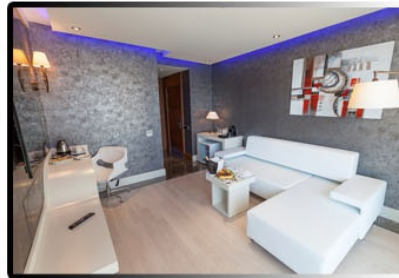

İçmeler Mevkii P.K. 357 48400 Bodrum > Muğla > TÜRKİYE

T: +90 252 316 89 80 F: +90 252 313 73 01 www.ersan.com.tr info@ersan.com.tr