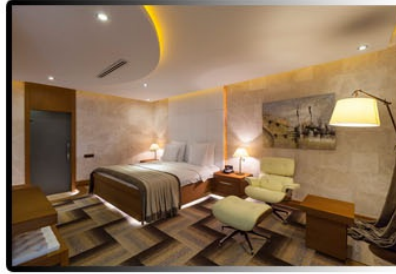

## KONAKLAMA

20 Oda

Tüm odalar deniz manzaralıdır. Odalarımızda teras veya özel yüzme havuzu, küvet/duş/kurna kombinasyonu, ayarlanabilir klima, şık tavan vantilatörü, oturma grubu, tuvalet masası, LCD TV, ulusal ve uluslararası TV kanalları, telefon, iDock, mini bar, kasa, saç kurutma makinesi, espresso/kahve makinesi, su ısıtıcısı, yastık menüsü, BVLGARI banyo buklet takımı, kablosuz internet erişimi mevcuttur.

### DELUXE ODALAR (45m<sup>2</sup>)

İçinde oturma grubu bulunan modern dekoru ile deniz manzaralı özel bir balkon, 1 banyo ve 1yatak odasından oluşan konforlu bir yaşam alanı. Deluxe odalarımızda; ayarlanabilir klima şık tavan vantilatörü, oturma grubu, tuvalet masası, LCD TV, ulusal ve uluslararası TV kanalları, telefon, iDock, mini bar, kasa, saç kurutma makinesi, espresso/kahve makinesi, su ısıtıcısı, yastık menüsü, BVLGARI banyo buklet takımı, kablosuz internet erişimi mevcuttur.

### SUITE ODALAR (60m<sup>2</sup>, 80m<sup>2</sup>, 115m<sup>2</sup>)

SIGN by Ersan'da şıklığı ve konforu bir arada sunan 3 farklı suit oda tipi bulunmaktadır. İhtişamlı deniz ve doğa manzaralı 10 lüks suite kişiye özel hizmet sunulmaktadır. Tüm suitlerde king size yatak, kurna, yağmur duşu, jakuzi ve giyinme odası mevcuttur. Teras veya özel havuzu bulunan suit odalarımızda verilen her türlü hizmet SIGN by Ersan misafirlerinin kendilerini özel hissetmeleri için tüm detaylar düşünülmüş olarak tasarlanmıştır.

## Sign Rook Suite Elegance (80m<sup>2</sup> - 5 Adet)

*Maksimum konaklama:*

*2 yetişkin ve 1 bebek (0-2 yaş, bebek yatağı konulabilir.)*

KLASİK

- 1 Yatak Odası (1 French Yatak)
- 1 Banyo (Jakuzi, Kurna. Duş)
- Oturma Grubu
- 1 Giyinme Odası
- Özel Havuz (Güneşlenme Yatağı)
- Deniz Manzarası
- Klima
- Uydu TV
- iDock
- Mini Bar
- Direk Telefon ve Kablosuz İnternet
- Saç Kurutma Makinesi
- Kasa
- Espresso Makinası & Su Isıtıcısı
- Yastık Menüü