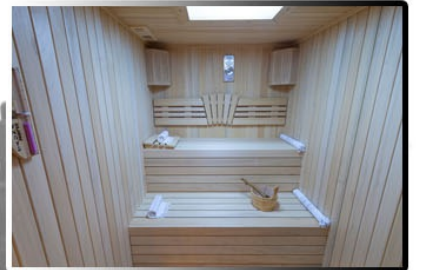

- 2 Yatak Odası (1 French, 2 Twin yatak)
- 2 Banyo
- Sauna
- Oturma Odası
- Her iki odaya ayrı giriş
- Teras ve Balkon
- 1 Giyinme Odası
- King Suite özel asansör çıkışı
- Bahçe ve Deniz Manzarası
- Klima
- Uydu TV
- iDock
- Mini Bar
- Direk Telefon ve Kablosuz İnternet
- Saç Kurutma Makinası
- Kasa
- Espresso Makinası & Su Isıtıcısı
- Yastık Menüü