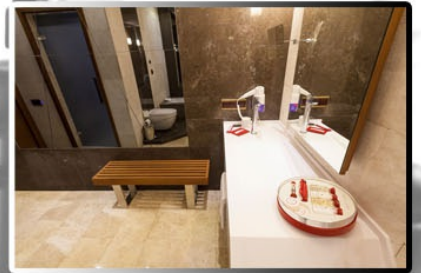

İçmeler Mevkii P.K. 357 48400 Bodrum > Muğla > TÜRKİYE

T: +90 252 316 89 80 F: +90 252 313 73 01

www.ersan.com.tr info@ersan.com.tr