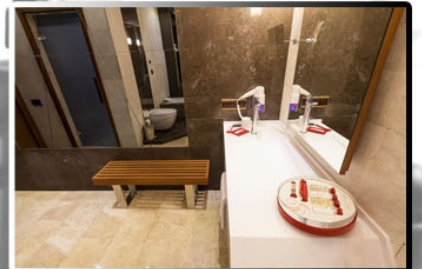

İçmeler Mevkii P.K. 357 48400 Bodrum > Muğla > TÜRKİYE

T: +90 252 316 89 80 F: +90 252 313 73 01

www.ersan.com.tr info@ersan.com.tr