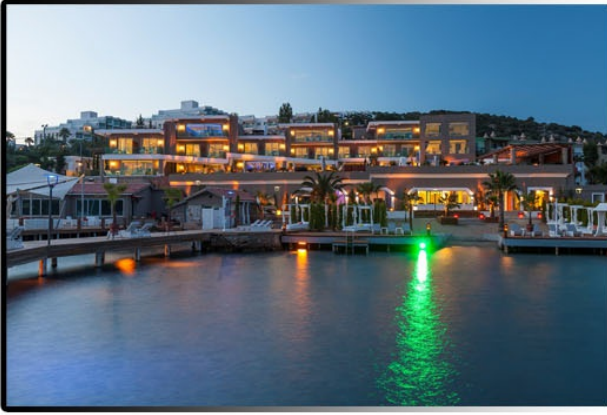

sign
By ERSAN

Rüya gibi tatiller için,

Dört mevsim sizinleyiz.

Ege'yi Ersan farkıyla yaşayın...

sign
By ERSAN

İçmeler Mevkii P.K. 357 48400 Bodrum > Muğla > TÜRKİYE
T: +90 252 316 89 80 F: +90 252 313 73 01 www.ersan.com.tr info@ersan.com.tr