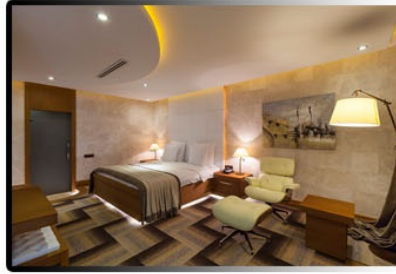

Sign Bishop Suite Elegance (80m² - 2 Adet)

Maksimum konaklama:

2 yetişkin ve 1 bebek (0-2 yaş, bebek yatağı konulabilir.)

KLASİK

- 1 Yatak Odası (1 French Yatak)
- 1 Banyo (Jakuzi, Kurna. Duş)
- Oturma Grubu
- 1 Giyinme Odası
- Özel Teras (Jakuzi, Salıncak, Güneşlenme Yatağı)
- Deniz Manzarası
- Klima
- Uydu TV
- iDock
- Mini Bar
- Direk Telefon ve Kablosuz İnternet
- Saç Kurutma Makinesi
- Kasa
- Espresso Makinası & Su Isıtıcısı
- Yastık Menüü

MODERN

İçmeler Mevkii P.K. 357 48400 Bodrum > Muğla > TÜRKİYE

T: +90 252 316 89 80 F: +90 252 313 73 01

www.ersan.com.tr info@ersan.com.tr