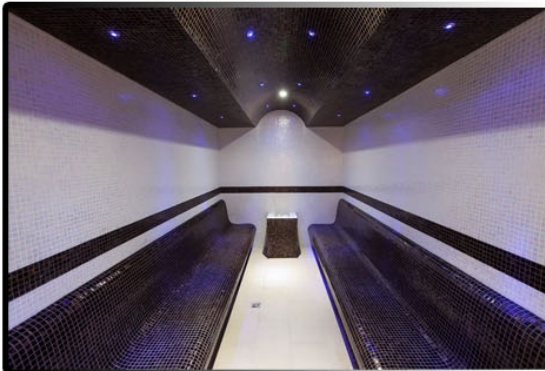

İçmeler Mevkii P.K. 357 48400 Bodrum > Muğla > TÜRKİYE
T: +90 252 316 89 80 F: +90 252 313 73 01 www.ersan.com.tr info@ersan.com.tr