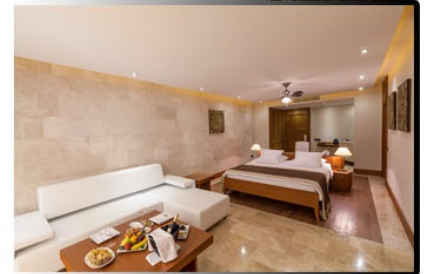

Knight Suit Odalar (60m² - 2 Adet)

Maksimum konaklama:

2 yetişkin ve 1 bebek (0-2 yaş, bebek yatağı konulabilir.)

KLASİK

- 1 Yatak Odası (1 French Yatak)
- 1 Banyo (Jakuzi, Kurna, Duş)
- Oturma Grubu
- 1 Giyinme Odası

- Balkon
- Deniz Manzarası
- Klima
- Uydu TV

- iDock
- Mini Bar
- Direk Telefon ve Kablosuz İnternet
- Saç Kurutma Makinesi
- Kasa
- Espresso Makinası & Su Isıtıcısı
- Yastık Menüü

MODERN

İçmeler Mevkii P.K. 357 48400 Bodrum > Muğla > TÜRKİYE

T: +90 252 316 89 80 F: +90 252 313 73 01 www.ersan.com.tr info@ersan.com.tr