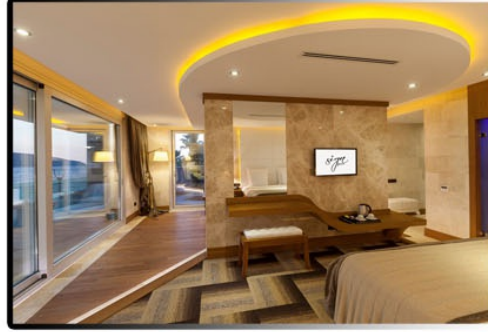

İçmeler Mevkii P.K. 357 48400 Bodrum > Muğla > TÜRKİYE

T: +90 252 316 89 80 F: +90 252 313 73 01 www.ersan.com.tr info@ersan.com.tr