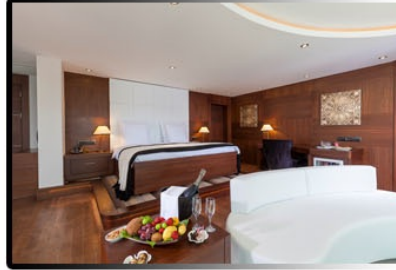

- 2 Yatak Odası (1 French, 2 Twin yatak)
- 2 Banyo
- Sauna
- Oturma Odası
- Her iki odaya ayrı giriş
- Teras ve Balkon
- 1 Giyinme Odası
- King Suite özel asansör çıkışı
- Bahçe ve Deniz Manzarası
- Klima
- Uydu TV
- iDock
- Mini Bar
- Direk Telefon ve Kablosuz İnternet
- Saç Kurutma Makinası
- Kasa
- Espresso Makinası & Su Isıtıcısı
- Yastık Menüü