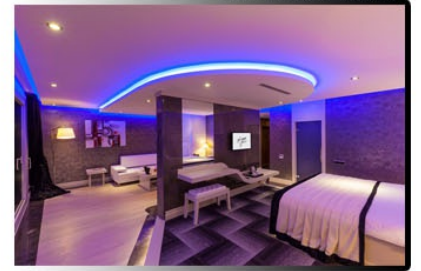

İçmeler Mevkii P.K. 357 48400 Bodrum > Muğla > TÜRKİYE

T: +90 252 316 89 80 F: +90 252 313 73 01

www.ersan.com.tr info@ersan.com.tr