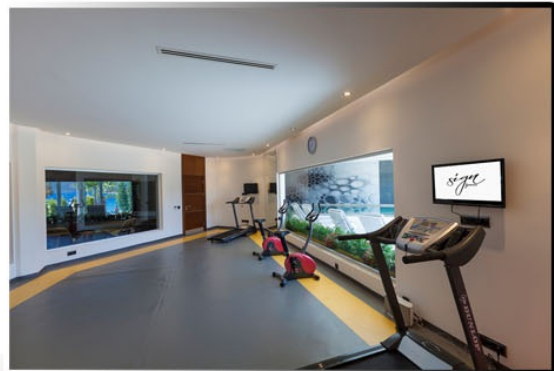

İçmeler Mevkii P.K. 357 48400 Bodrum > Muğla > TÜRKİYE
T: +90 252 316 89 80 F: +90 252 313 73 01 www.ersan.com.tr info@ersan.com.tr