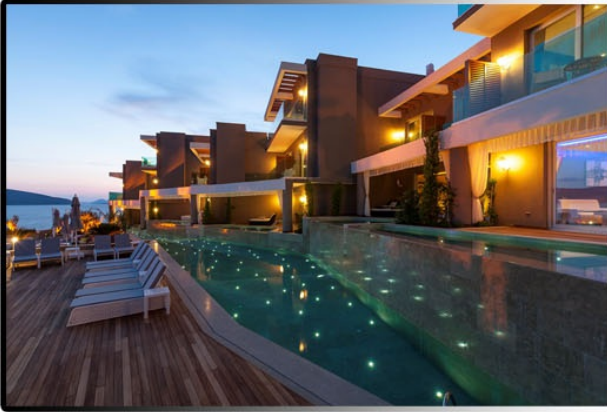

sign
By ERSAN

Rüya gibi tatiller için,

Dört mevsim sizinleyiz.

Ege'yi Ersan farkıyla yaşayın...

sign
By ERSAN

İçmeler Mevkii P.K. 357 48400 Bodrum > Muğla > TÜRKİYE
T: +90 252 316 89 80 F: +90 252 313 73 01 www.ersan.com.tr info@ersan.com.tr