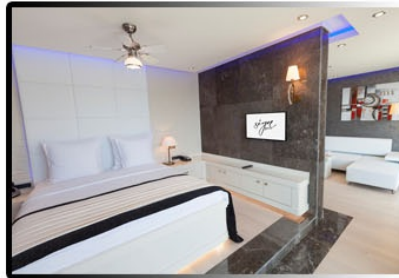

- iDock
- Mini Bar
- Direk Telefon ve Kablosuz İnternet
- Saç Kurutma Makinesi
- Kasa
- Espresso Makinası & Su Isıtıcısı
- Yastık Menüü

MODERN