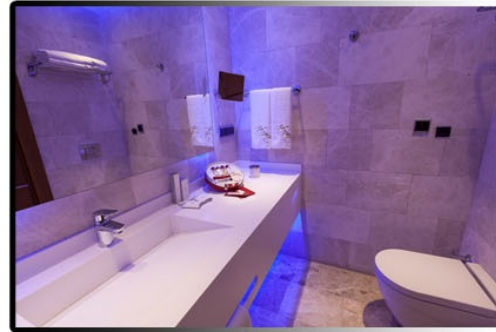

İçmeler Mevkii P.K. 357 48400 Bodrum > Muğla > TÜRKİYE

T: +90 252 316 89 80 F: +90 252 313 73 01

www.ersan.com.tr info@ersan.com.tr