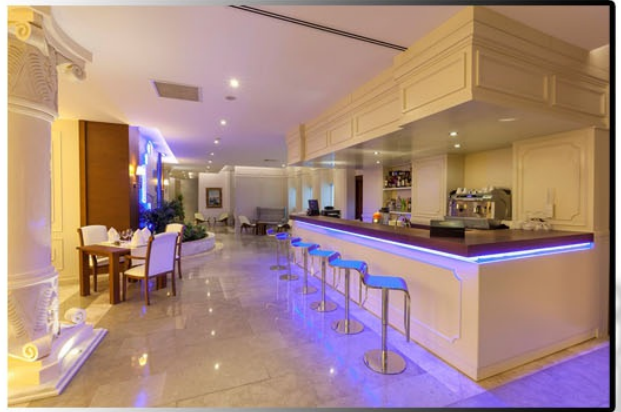

 cmeler Mevkii P.K. 357 48400 Bodrum > MuĐla > T RKİYE
T: +90 252 316 89 80 F: +90 252 313 73 01 www.ersan.com.tr info@ersan.com.tr