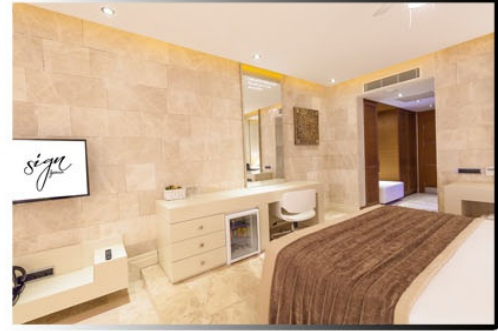

İçmeler Mevkii P.K. 357 48400 Bodrum > Muğla > TÜRKİYE

T: +90 252 316 89 80 F: +90 252 313 73 01

www.ersan.com.tr info@ersan.com.tr