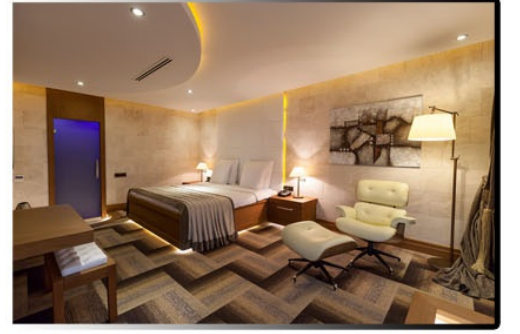

### DELUXE ODALAR (45m<sup>2</sup>)

İçinde oturma grubu bulunan modern dekoru ile deniz manzaralı özel bir balkon, 1 banyo ve 1yatak odasından oluşan konforlu bir yaşam alanı. Deluxe odalarımızda; ayarlanabilir klima şık tavan vantilatörü, oturma grubu, tuvalet masası, LCD TV, ulusal ve uluslararası TV kanalları, telefon, iDock, mini bar, kasa, saç kurutma makinesi, espresso/kahve makinesi, su ısıtıcısı, yastık menüsü, BVLGARI banyo buklet takımı, kablosuz internet erişimi mevcuttur.

### SUITE ODALAR (60m<sup>2</sup>, 80m<sup>2</sup>, 115m<sup>2</sup>)

SIGN by Ersan'da şıklığı ve konforu bir arada sunan 3 farklı suit oda tipi bulunmaktadır. İhtişamlı deniz ve doğa manzaralı 10 lüks suite kişiye özel hizmet sunulmaktadır. Tüm suitlerde king size yatak, kurna, yağmur duşu, jakuzi ve giyinme odası mevcuttur. Teras veya özel havuzu bulunan suit odalarımızda verilen her türlü hizmet SIGN by Ersan misafirlerinin kendilerini özel hissetmeleri için tüm detaylar düşünülmüş olarak tasarlanmıştır.

## Sign Queen Suite Royal (115m<sup>2</sup> - 1 Adet)

*Maksimum konaklama:*

4 yetişkin

3 yetişkin + 1 çocuk

2 yetişkin + 2 çocuk

- 2 Yatak Odası (1 French, 2 Twin yatak)
- 2 Banyo (Jakuzi, Kurna, Duş)
- Oturma Grubu
- Özel Havuz ve Balkon
- 1 Giyinme Odası
- Deniz Manzarası
- Klima
- Uydu TV
- iDock
- Mini Bar
- Direk Telefon ve Kablosuz İnternet
- Saç Kurutma Makinesi
- Kasa
- Espresso Makinası & Su Isıtıcısı
- Yastık Menüü