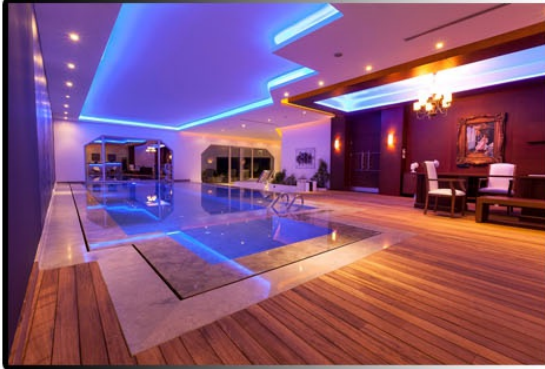

İçmeler Mevkii P.K. 357 48400 Bodrum > Muğla > TÜRKİYE
T: +90 252 316 89 80 F: +90 252 313 73 01 www.ersan.com.tr info@ersan.com.tr