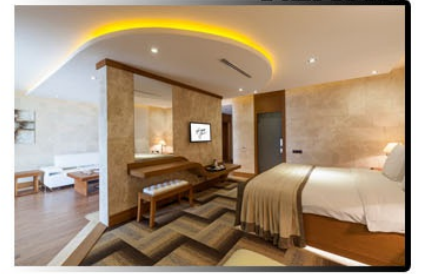

### DELUXE ODALAR (45m<sup>2</sup>)

İçinde oturma grubu bulunan modern dekoru ile deniz manzaralı özel bir balkon, 1 banyo ve 1yatak odasından oluşan konforlu bir yaşam alanı. Deluxe odalarımızda; ayarlanabilir klima şık tavan vantilatörü, oturma grubu, tuvalet masası, LCD TV, ulusal ve uluslararası TV kanalları, telefon, iDock, mini bar, kasa, saç kurutma makinesi, espresso/kahve makinesi, su ısıtıcısı, yastık menüsü, BVLGARI banyo buklet takımı, kablosuz internet erişimi mevcuttur.

### SUITE ODALAR (60m<sup>2</sup>, 80m<sup>2</sup>, 115m<sup>2</sup>)

SIGN by Ersan'da şıklığı ve konforu bir arada sunan 3 farklı suit oda tipi bulunmaktadır. İhtişamlı deniz ve doğa manzaralı 10 lüks suite kişiye özel hizmet sunulmaktadır. Tüm suitlerde king size yatak, kurna, yağmur duşu, jakuzi ve giyinme odası mevcuttur. Teras veya özel havuzu bulunan suit odalarımızda verilen her türlü hizmet SIGN by Ersan misafirlerinin kendilerini özel hissetmeleri için tüm detaylar düşünülmüş olarak tasarlanmıştır.

## Sign Rook Suite Elegance (80m<sup>2</sup> - 5 Adet)

*Maksimum konaklama:*

*2 yetişkin ve 1 bebek (0-2 yaş, bebek yatağı konulabilir.)*

KLASİK

- 1 Yatak Odası (1 French Yatak)
- 1 Banyo (Jakuzi, Kurna. Duş)
- Oturma Grubu
- 1 Giyinme Odası
- Özel Havuz (Güneşlenme Yatağı)
- Deniz Manzarası
- Klima
- Uydu TV
- iDock
- Mini Bar
- Direk Telefon ve Kablosuz İnternet
- Saç Kurutma Makinesi
- Kasa
- Espresso Makinası & Su Isıtıcısı
- Yastık Menüü

## Sign Queen Suite Royal (115m<sup>2</sup> - 1 Adet)

*Maksimum konaklama:*

4 yetişkin

3 yetişkin + 1 çocuk

2 yetişkin + 2 çocuk

- 2 Yatak Odası (1 French, 2 Twin yatak)
- 2 Banyo (Jakuzi, Kurna, Duş)
- Oturma Grubu
- Özel Havuz ve Balkon
- 1 Giyinme Odası
- Deniz Manzarası
- Klima
- Uydu TV
- iDock
- Mini Bar
- Direk Telefon ve Kablosuz İnternet
- Saç Kurutma Makinesi
- Kasa
- Espresso Makinası & Su Isıtıcısı
- Yastık Menüü