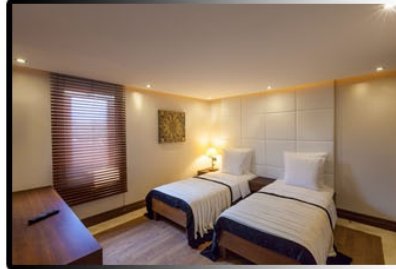

- 2 Yatak Odası (1 French, 2 Twin yatak)
- 2 Banyo
- Sauna
- Oturma Odası
- Her iki odaya ayrı giriş
- Teras ve Balkon
- 1 Giyinme Odası
- King Suite özel asansör çıkışı
- Bahçe ve Deniz Manzarası
- Klima
- Uydu TV
- iDock
- Mini Bar
- Direk Telefon ve Kablosuz İnternet
- Saç Kurutma Makinası
- Kasa
- Espresso Makinası & Su Isıtıcısı
- Yastık Menüü