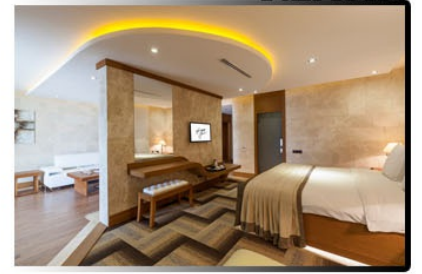

Sign Bishop Suite Elegance (80m² - 2 Adet)

Maksimum konaklama:

2 yetişkin ve 1 bebek (0-2 yaş, bebek yatağı konulabilir.)

KLASİK

- 1 Yatak Odası (1 French Yatak)
- 1 Banyo (Jakuzi, Kurna. Duş)
- Oturma Grubu
- 1 Giyinme Odası
- Özel Teras (Jakuzi, Salıncak, Güneşlenme Yatağı)
- Deniz Manzarası
- Klima
- Uydu TV
- iDock
- Mini Bar
- Direk Telefon ve Kablosuz İnternet
- Saç Kurutma Makinesi
- Kasa
- Espresso Makinası & Su Isıtıcısı
- Yastık Menüü

MODERN

İçmeler Mevkii P.K. 357 48400 Bodrum > Muğla > TÜRKİYE

T: +90 252 316 89 80 F: +90 252 313 73 01

www.ersan.com.tr info@ersan.com.tr