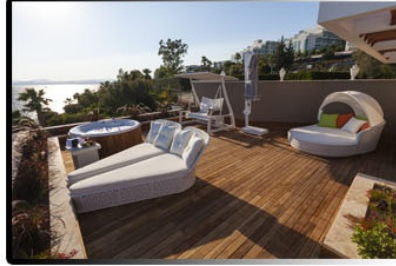

Sign Bishop Suite Elegance (80m² - 2 Adet)

Maksimum konaklama:

2 yetişkin ve 1 bebek (0-2 yaş, bebek yatağı konulabilir.)

KLASİK

- 1 Yatak Odası (1 French Yatak)
- 1 Banyo (Jakuzi, Kurna. Duş)
- Oturma Grubu
- 1 Giyinme Odası
- Özel Teras (Jakuzi, Salıncak, Güneşlenme Yatağı)
- Deniz Manzarası
- Klima
- Uydu TV
- iDock
- Mini Bar
- Direk Telefon ve Kablosuz İnternet
- Saç Kurutma Makinesi
- Kasa
- Espresso Makinası & Su Isıtıcısı
- Yastık Menüü

MODERN

İçmeler Mevkii P.K. 357 48400 Bodrum > Muğla > TÜRKİYE

T: +90 252 316 89 80 F: +90 252 313 73 01

www.ersan.com.tr info@ersan.com.tr