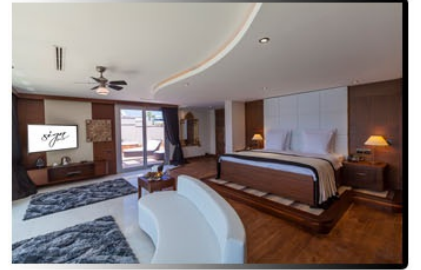

- 2 Yatak Odası (1 French, 2 Twin yatak)
- 2 Banyo
- Sauna
- Oturma Odası
- Her iki odaya ayrı giriş
- Teras ve Balkon
- 1 Giyinme Odası
- King Suite özel asansör çıkışı
- Bahçe ve Deniz Manzarası
- Klima
- Uydu TV
- iDock
- Mini Bar
- Direk Telefon ve Kablosuz İnternet
- Saç Kurutma Makinası
- Kasa
- Espresso Makinası & Su Isıtıcısı
- Yastık Menüü