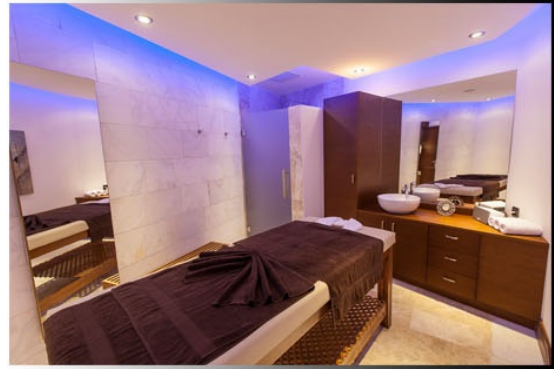

İçmeler Mevkii P.K. 357 48400 Bodrum > Muğla > TÜRKİYE
T: +90 252 316 89 80 F: +90 252 313 73 01 www.ersan.com.tr info@ersan.com.tr