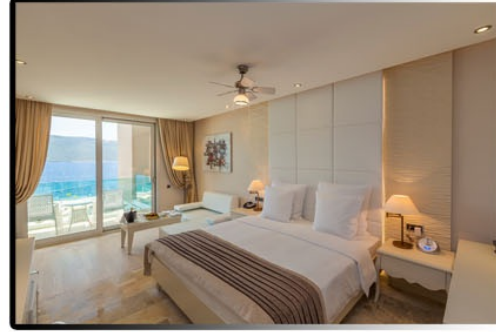

İçmeler Mevkii P.K. 357 48400 Bodrum > Muğla > TÜRKİYE

T: +90 252 316 89 80 F: +90 252 313 73 01

www.ersan.com.tr info@ersan.com.tr